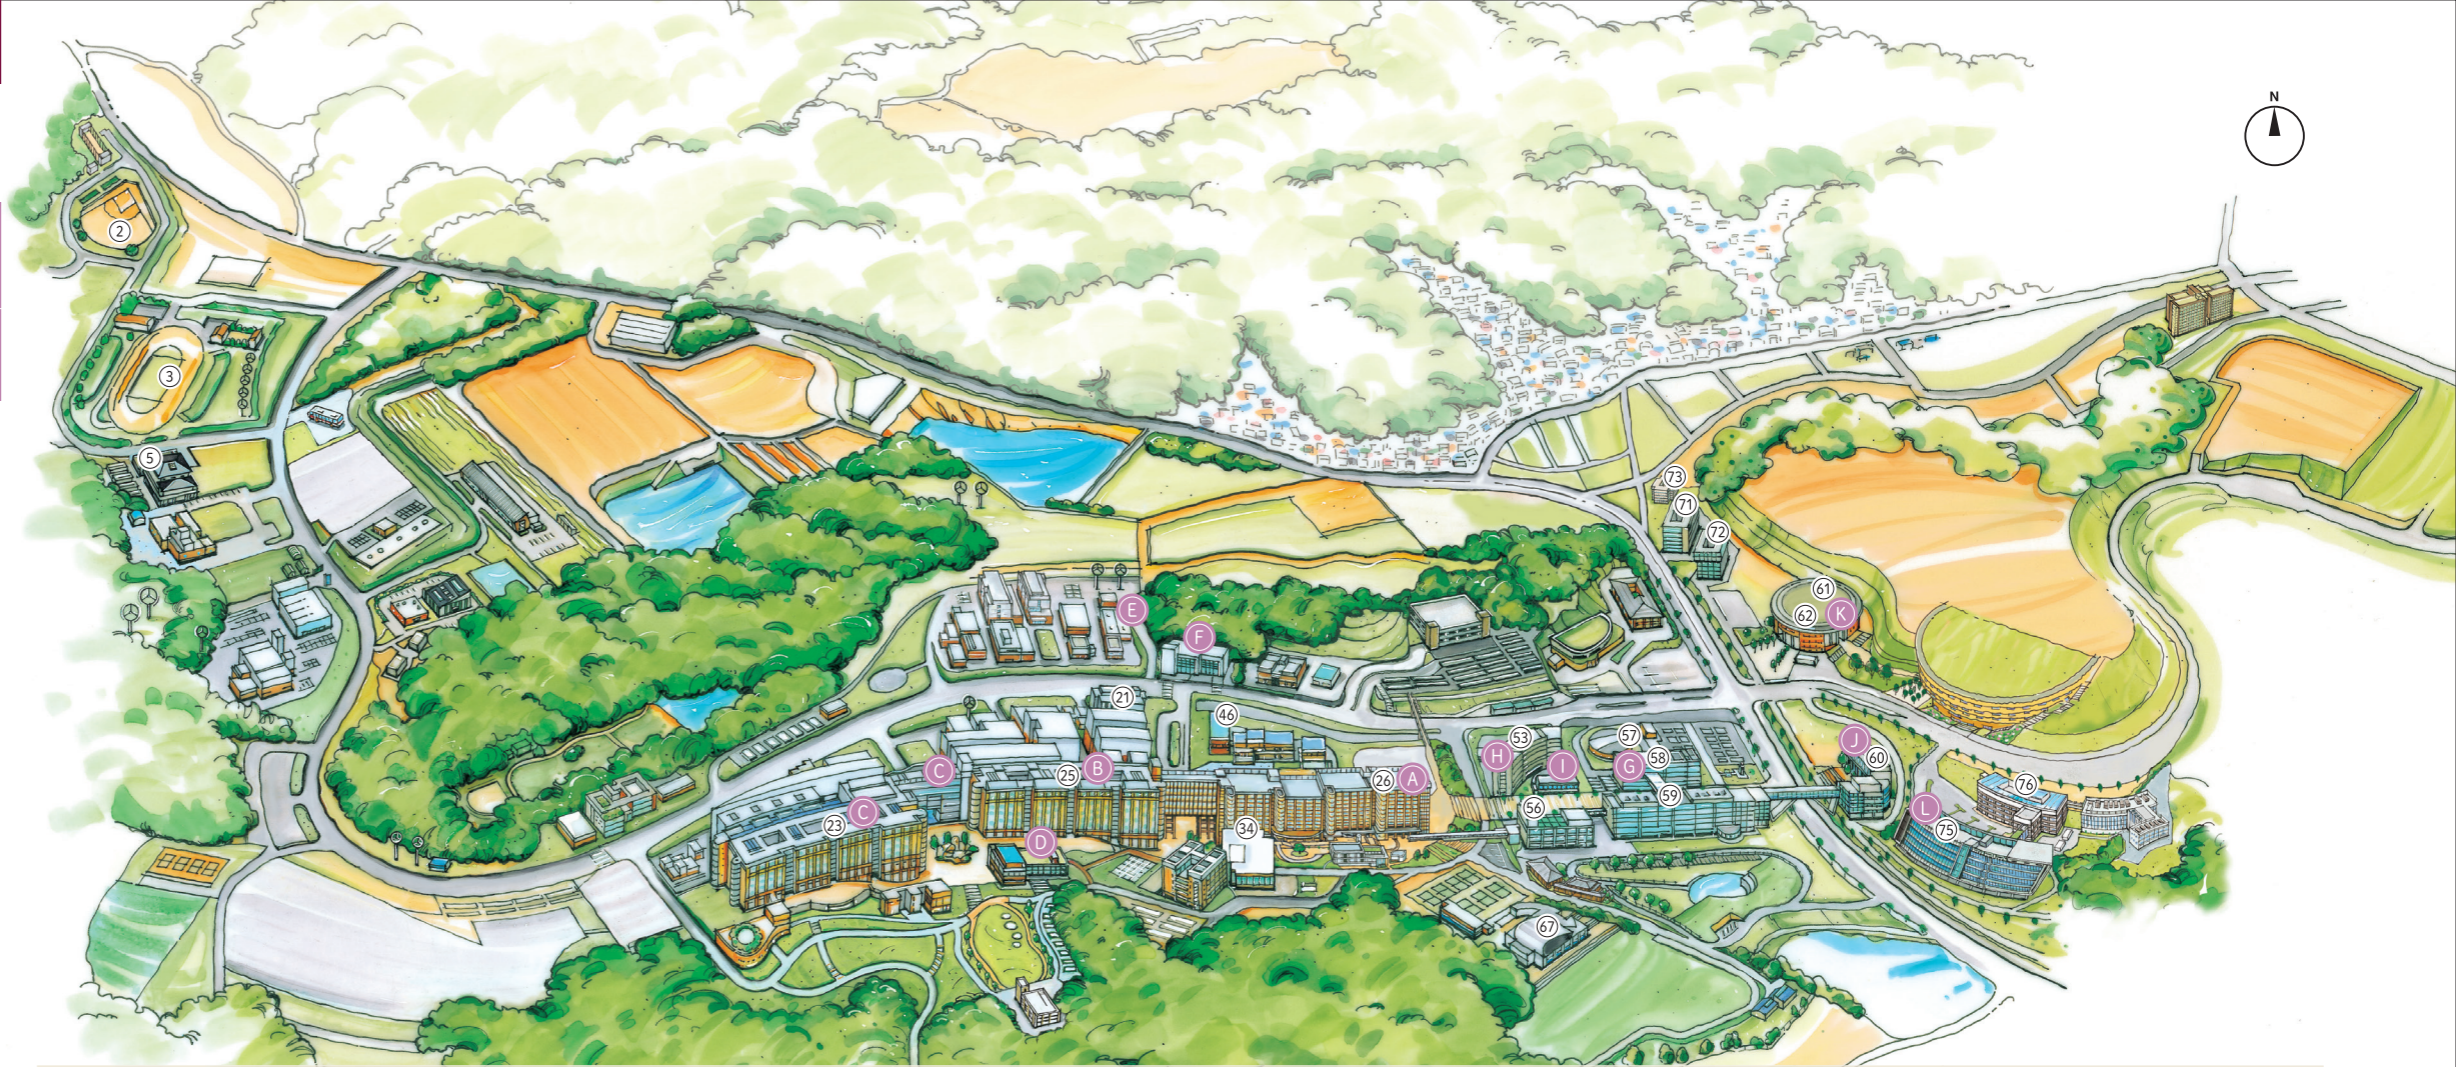

伊都キャンパス

〒819-0395 福岡市西区元岡744

自動体外式
除細動器(AED)の
設置場所

ウエストゾーン

- 2 野球場
- 3 陸上競技場(体育器具庫)
  多目的トイレ横
- 5 課外活動施設II玄関
- 21 水素材料先端科学研究センター1階
- 23 ウエスト4号館(2階ピロティ、6階)
- 25 ウエスト2号館(2階ピロティ、6階)
- 26 ウエスト1号館
  (B棟2.4.6.8.10階搬入用バルコニー前、
  C棟2階エントランスホール、D棟10階)
- 34 伊都図書館1階ロビー
- 46 学生支援施設2階デッキ

センターゾーン

- 53 比較社会文化・言語文化研究教育棟
  1階玄関
- 56 ビッグさんど1階ローソン横出入り口
- 57 ビッグオレンジ1階ロビー
- 58 センター1号館1階北側通用口
- 59 センター2号館1階ピロティ
- 60 センター3号館(東棟1階エントランス
  ホール、南棟3階ホール)
- 61 椎木講堂(1階ホール入口、2階ホール入口)
- 62 大学本部(1階エントランス、3階EV付近)
- 67 総合体育館玄関
- 71 ドミトリーI(1階多目的ホール前廊下、
  4階談話室前、9階談話室前)
- 72 ドミトリーII(1階ロビー、4階談話室前、
  8階談話室前)
- 73 ドミトリーIII1階ロビー
- 75 カーボンニュートラル・エネルギー国際研究所
  (iCNER)第1研究棟(各階エレベーター横)
- 76 カーボンニュートラル・エネルギー国際研究所
  (iCNER)第2研究棟(各階エレベーター横)

イーストゾーン

- 81 伊都協奏館(学生寄宿舎)
  (各階エレベーター横)

Ⓐ ウエスト1号館

- ◆理学府 ◆理学研究院 ◆理学部 ◆数理学府 ◆数理学研究院
- ◆システム生命科学府 ◆マス・フォア・インダストリ研究所
- ◆先端素粒子物理研究センター ◆理学部等事務部

Ⓑ ウエスト2号館

- ◆工学府/建設システム工学、都市環境システム工学、
  海洋システム工学、地球資源システム工学、エネルギー量子工学
- ◆工学研究院/社会基盤、環境社会、海洋システム工学、
  地球資源システム工学、エネルギー量子工学
- ◆工学部/電気情報工学、地球環境工学、エネルギー科学
- ◆システム情報科学府/情報学、情報知能工学、電気電子工学
- ◆システム情報科学府/情報学、情報知能工学、
  情報エレクトロニクス、電気システム工学、I&Eビジョナリー特別部門
- ◆システムLSI研究センター
- ◆西部地区自然災害資料センター
- ◆日本エジプト科学技術連携センター
- ◆プラズマノ界面工学センター
- ◆革新的マーケットデザイン研究センター
- ◆アーキテクチャ指向フォーマルメソッド研究センター
- ◆味覚・嗅覚センサ研究開発センター
- ◆都市研究センター
- ◆スマートモビリティ研究開発センター
- ◆工学研究院附属アジア防災研究センター
- ◆システム情報科学府附属電気エネルギーシステム教育研究センター
- ◆システム情報科学府附属高度ICT人材教育開発センター

Ⓒ ウエスト3、4号館

- ◆工学府/物質創造工学、物質プロセス工学、材料物性工学、化学システム工学、機械工学、水素エネルギーシステム、
  航空宇宙工学、建設システム工学、海洋システム工学、地球資源システム工学、エネルギー量子工学
- ◆工学研究院/化学工学、応用化学、材料工学、機械工学、航空宇宙工学、社会基盤、環境社会海洋システム工学、
  地球資源システム工学、エネルギー量子工学
- ◆工学部/物質科学工学、機械航空工学、地球環境工学、エネルギー科学 ◆分子システム科学センター
- ◆バイオメカニクス研究センター ◆未来化学創造センター ◆分子システムデバイス国際リーダー教育センター
- ◆次世代蓄電デバイス研究センター ◆次世代経皮吸収研究センター ◆3D/4D構造材料研究センター
- ◆小分子エネルギーセンター ◆巨大ひずみマテリアル国際研究センター ◆材料強化機構基盤研究センター
- ◆工学部等事務部

Ⓓ 総合学習プラザ

- ◆統合新領域学府/オートモティブサイエンス

Ⓔ パブリック1号館

- ◆国際交流推進室
- ◆ロバート・ファン/アントレプレナーシップ・センター
- ◆持続可能な社会のための決断科学センター

Ⓕ 稲盛財団記念館

- ◆稲盛フロンティア研究センター

Ⓖ 地球社会統合科学府等事務棟

- ◆地球社会統合科学府等事務部

Ⓗ センター3号館

- ◆基幹教育院

Ⓖ センター1号館

- ◆キャンパスライフ・健康支援センター(学生相談室)
- ◆学生支援センター ◆グローバル学生交流センター
- ◆学務部(学務企画課、基幹教育課、学生支援課)
- ◆情報統括本部伊都分室、iCubeサポートデスク

Ⓖ 比較社会文化・言語文化研究教育棟

- ◆地球社会統合科学府 ◆比較社会文化研究院
- ◆言語文化研究院

Ⓖ カーボンニュートラル・エネルギー国際研究所(iCNER)第1研究棟

- ◆外国人留学生・研究者サポートセンター ◆グローバル学生交流センター ◆学務部(留学生課)