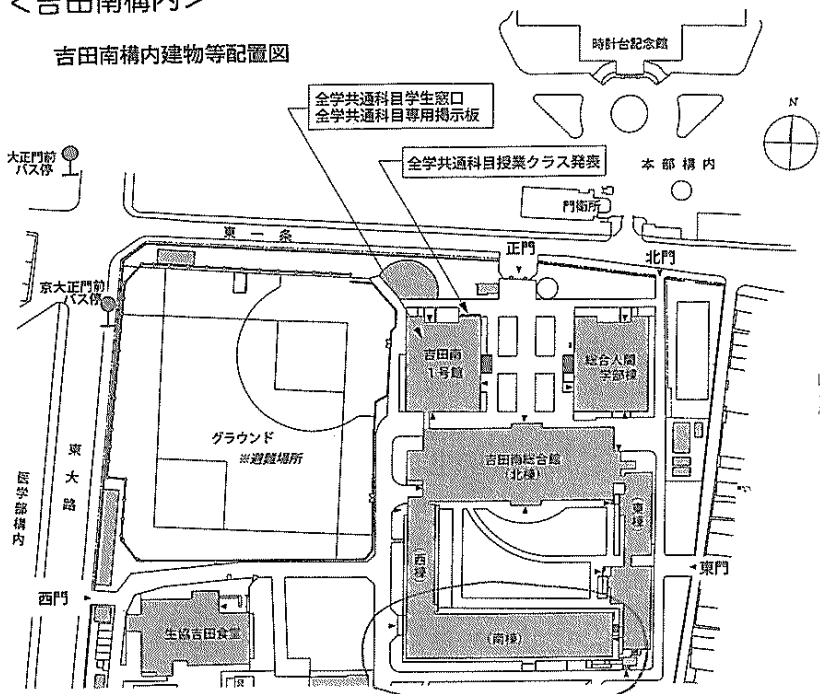

令和 8年度 前期数学質問コーナー

2026年度前期の数学質問コーナーを以下の要領で実施します。
数学について質問がある方は、是非利用してください。

対象：京都大学に在籍中の学部生（大学院生の利用は出来ません）

実施方法：対面

実施場所：・理学部 3 号館 306 号室
・吉田南構内吉田南総合館南棟 180 号室

実施期間：令和 8年 4 月 16 日(木)～ 令和 8年 7 月 31 日(金)

実施時間： 11 時～13 時
（理学部3号館）月・火・金
（吉田南総合館）月・水・木

質問受付方法：直接実施場所までお越しください。
（質問時間は一人 30 分程度です。）

<吉田南構内>

吉田南構内建物等配置図

<北部構内>

北部構内マップ

理学部3号館

3F