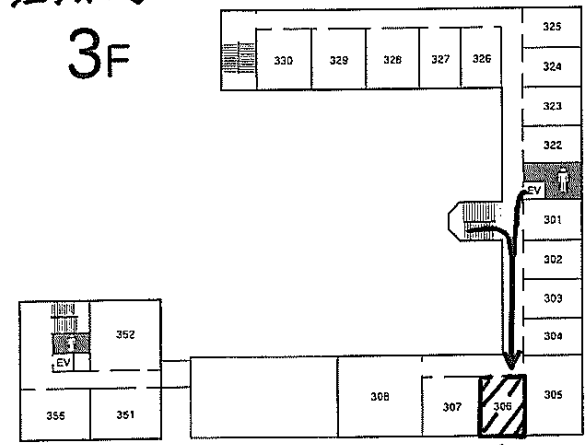

質問受付方法： 直接実施場所までお越しください。  
（質問時間は一人30分程度です。）

<吉田南構内>

吉田南構内建物等配置図

<北部構内>

北部構内マップ

理学部3号館

3F

↑  
306号室 数学質問コーナー