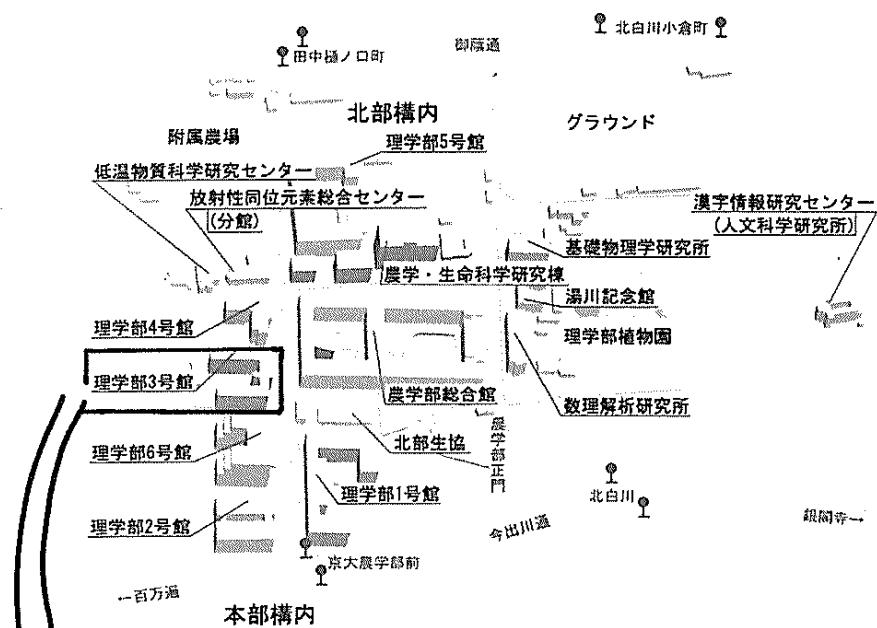

## 令和7年度 前期数学質問コーナー

2025年度前期の数学質問コーナーを以下の要領で実施します。  
数学について質問がある方は、是非利用してください。

対象： 京都大学に在籍中の学部生（大学院生の利用は出来ません）

実施方法： 対面

実施場所： ・理学部3号館306号室  
・吉田南構内吉田南総合館南棟180号室

実施期間： 令和7年4月16日(水)～令和7年7月31日(木)

実施時間： 11時～13時  
（理学部3号館）月・火・水・木・金  
（吉田南総合館）火・木

質問受付方法： 直接実施場所までお越しください。  
（質問時間は一人30分程度です。）

<吉田南構内>

吉田南構内建物等配置図

<北部構内>

北部構内マップ

理学部3号館

3F

↑  
306号室 数学質問コーナー