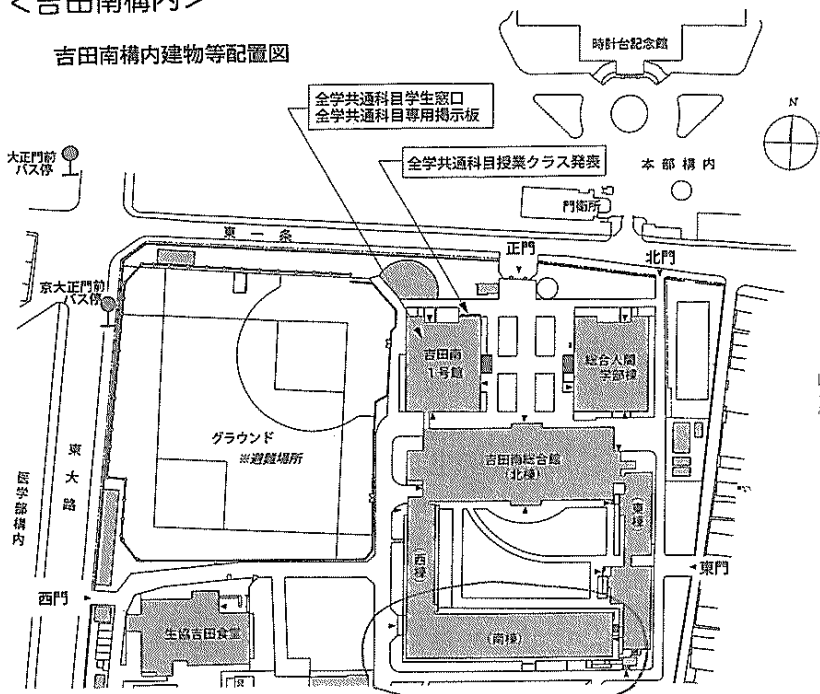

## 令和7年度 前期数学質問コーナー

2025年度前期の数学質問コーナーを以下の要領で実施します。  
数学について質問がある方は、是非利用してください。

対象： 京都大学に在籍中の学部生（大学院生の利用は出来ません）

実施方法： 対面

実施場所： ・理学部3号館306号室  
・吉田南構内吉田南総合館南棟180号室

実施期間： 令和7年4月16日(水)～令和7年7月31日(木)

実施時間： 11時～13時  
（理学部3号館）月・火・水・木・金  
（吉田南総合館）火・木

質問受付方法： 直接実施場所までお越しください。  
（質問時間は一人30分程度です。）

<吉田南構内>

吉田南構内建物等配置図

<北部構内>

北部構内マップ

理学部3号館

3F

↑  
306号室 数学質問コーナー